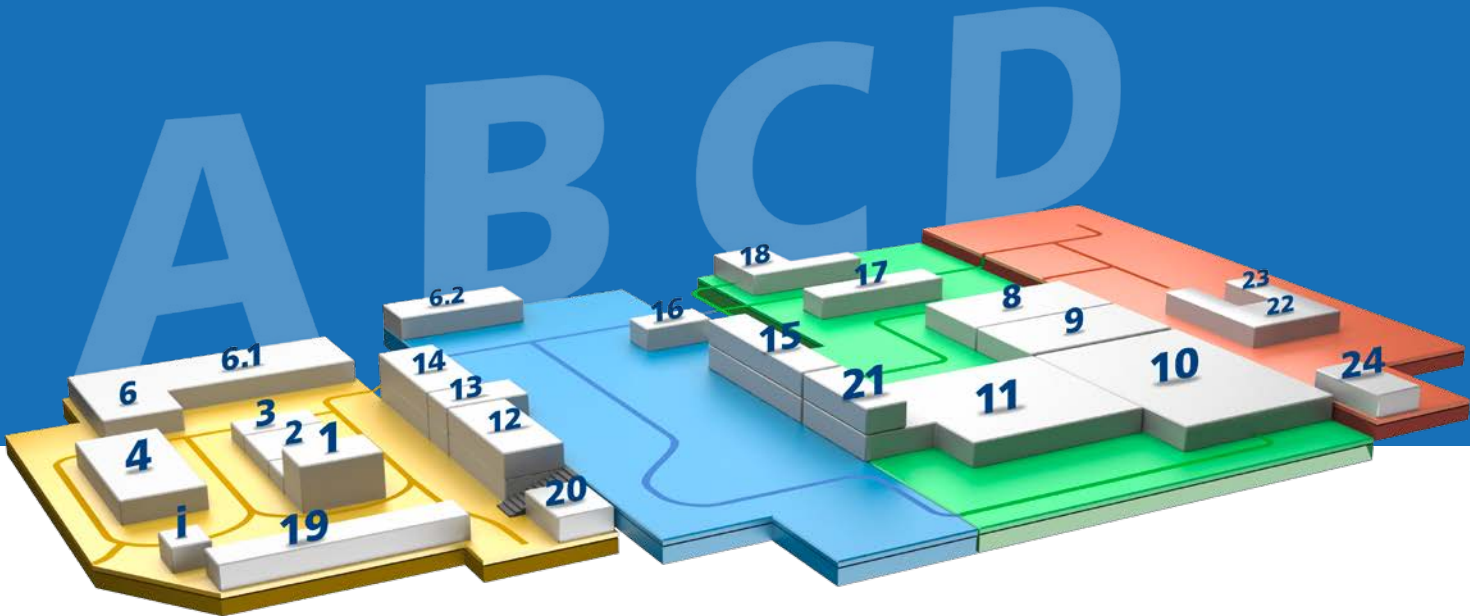

DER INNOVATIONSPARK AM BECKERTURM

TOP-BÜROFLÄCHE IM OG

66386 ST. INGBERT, KAISERSTR. 170-174

Beschreibung:

- die Fläche im OG besteht aus 5 Büros, einem Lagerraum und einer Teeküche (rot umrandet im Grundriss)

Einrichtung:

- Alarmanlage und Klimaanlage (Teilflächen)

AUSKÜNFTE ÜBER DEN INNOVATIONSPARK AM BECKERTURM ERHALTEN SIE VON:

Stefan Braun | Tel: 06894/1030 | Fax: 06894/103173 | info@innovationspark.com