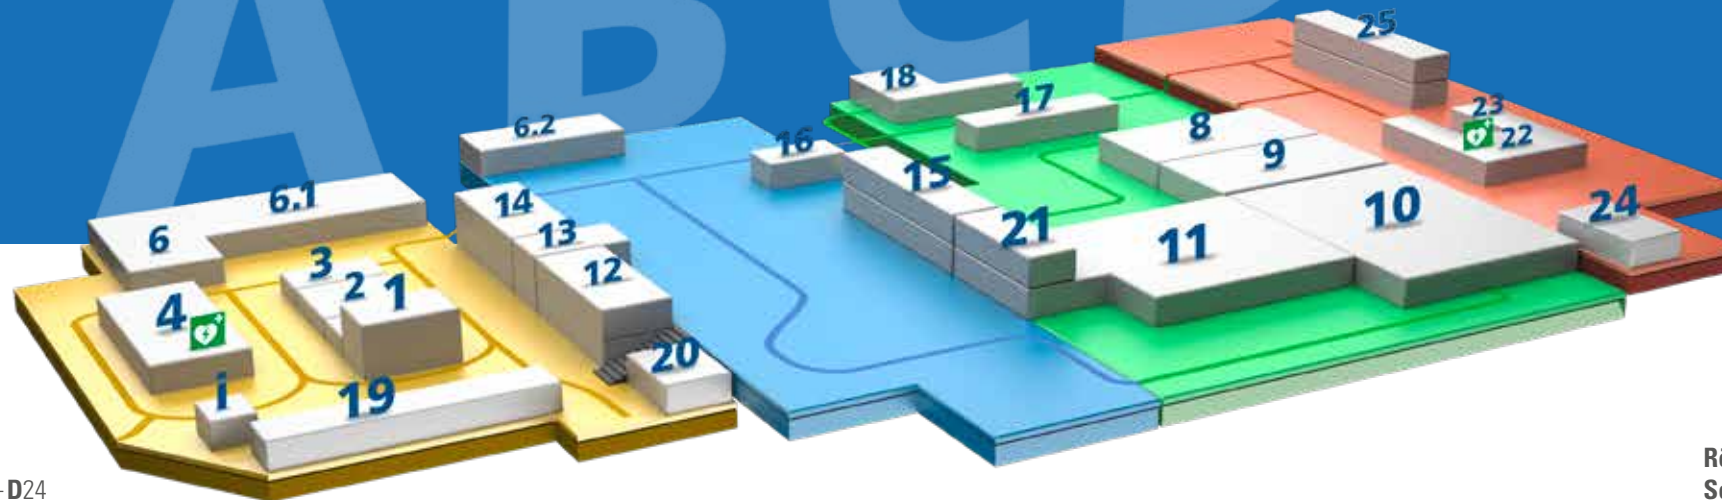

A&O IT Services Deutschland GmbH
abat+ GmbH
AIM Systems GmbH
Allianz Generalvertretung Schweitzer
Alt Gerhard Fenster + Türen
Andre Köhl Kommunikationsdesign
Atelier Astrid Woll-Herrmann
Atelier Vanessa Hambach
AutoTechTeile GmbH
Beckerturm Immobilien GmbH
Immobilienberatung, Vertrieb und Verwaltung
BETA Automotive GmbH
Blumen Martin
Carbolution Chemicals GmbH
Car Tech KFZ-Technik-Industrieservice
CISPA Helmholtz Center for information security
Degel Fliesen-Platten-Mosaik
Ergotherapie-Pilates Frank Brill
evidenz GmbH Softwareentwicklung
Gerichtsvollzieher Mathias Klos
Gesangstudio Vocalleasons.de
Grabmale Richter GmbH
Grund H.J. Schreinerei

B12
D22–D24
B16
A19.1
B15
A12
C21
C9
A6
A4
A6
C18
C18
B15
B6.2 u. B14
B15
A6
A19
A4
C18
C9
C8

AED Defibrillator

A4 + D22

H-Quadrat-RE GmbH
Hasenstein & Grün Werbeagentur
Hausgeräte Burger
hcs Hölzer Clean Service GmbH
Heib Albert GmbH Gips und Verputz, Trockenbau
iM² Ingenieurbüro ManfredMüller GmbH
Industrie Service Schackmann
Innovationspark am Beckerturm
Immobilienverwaltung und Management
International Wine Miebach
Jungmann Thomas Finanzdienstleistungen
KAEFER Industrie GmbH
Kaufhaus Schmitt GmbH
KFW-Team Kornel Fohn-Werkzeuge
KVM Telematic und Netzwerktechnik
LKU GmbH Lüftung-Klima-Kälte-Umwelt
M31 GmbH

B12
C15
B21
B12
A12
A19
C18
A4
A4
A4
B12
C17
A19
B12
A12
A19

Maler- Stuckateurbetrieb T. Lehmann
Hartz Industriemontage GmbH
Metallbau Radschenko Wladislav
Micado Migration gGmbH
ml Medizinprodukte GmbH
Morlo GmbH
Oik's Vollkornbackhaus
Pady by Dagmar Barth
Parts Line Automotive GmbH
Physiotherapie Puyan Teyfuri
Pressmann Peter GmbH Malergeschäft
Proper GmbH Gebäudereinigung
Rebla Industrietechnik OHG
Handel mit industrietechn. Produkten
Reisebüro Mettendorf
Rhenus Rail St. Ingbert GmbH
Spedition und Transport

C9
B15
A6.1
A4
A14
C11
C17
C21
A6
A6
B21
A12
A14
C9
A4

Röhrig Verlag GmbH
Schulligen Jochen Stuckateurmeister
SEWIGA Software Team GmbH
Software für Handels- und Reparaturbetriebe
Atelier Specksteingruppe
Stadtherr Norbert Bedachungen
SUDHAUS Restaurant Genussloft Oliver Muskalla
Toilettenanlagen
United Security GmbH Sicherheitsdienst
UPD Patientenberatung Deutschland GmbH
VitalAire GmbH Schlaf- u. Beatmungstherapie
VKMN Netzwerktechnik
VTA – Möhr & Köhler GmbH Verschleißteile

B15
C9
B14
A1
B21
A2
B14
A19
C9
B12
B12
A4