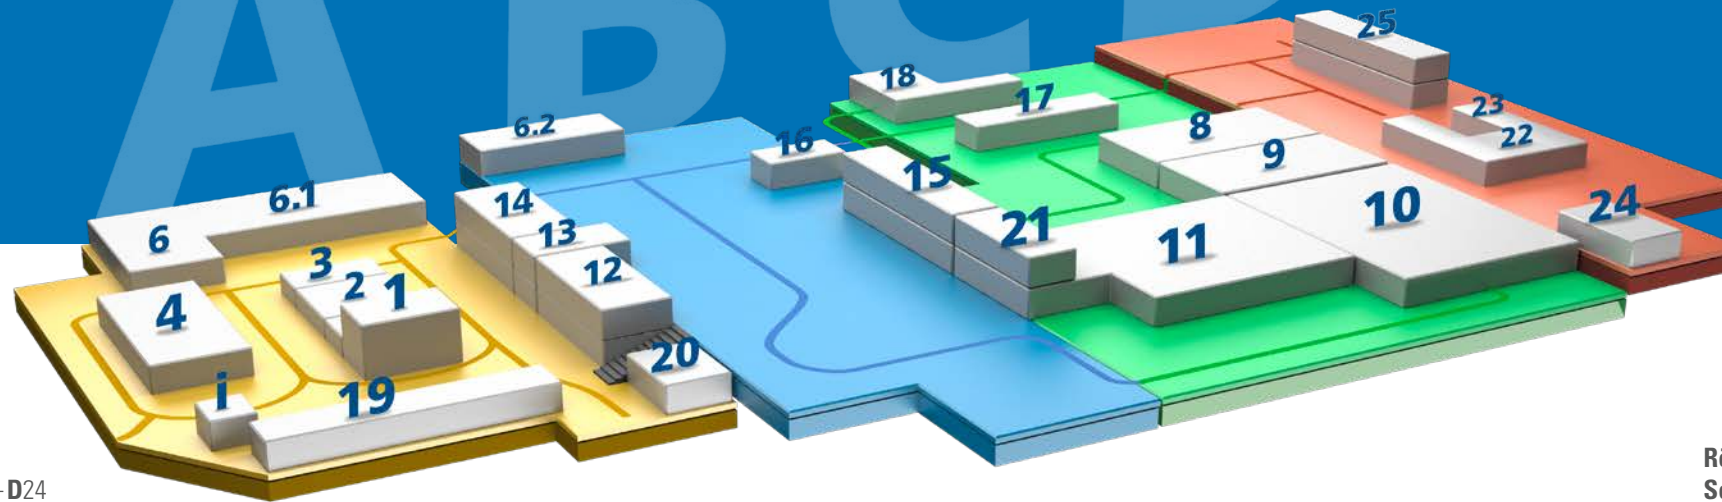

A&O IT Services Deutschland GmbH
abat+ GmbH
AIM Systems GmbH
Allianz Generalvertretung Schweitzer
Alt Gerhard Fenster + Türen
Andre Köhl Kommunikationsdesign
Atelier Astrid Woll-Herrmann
Atelier Vanessa Hambach
AutoTechTeile GmbH
Beckerturm Immobilien GmbH
Immobilienberatung, Vertrieb und Verwaltung
BETA Automotive GmbH
Blumen Martin
Carbolution Chemicals GmbH
Car Tech KFZ-Technik-Industrieservice
CISPA Helmholtz Center for information security
Degel Fliesen-Platten-Mosaik
Ergotherapie-Pilates Frank Brill
evidenz GmbH Softwareentwicklung
Gerichtsvollzieher Mathias Klos
Gesangstudio Vocalleasons.de
Grabmale Richter GmbH
Grund H.J. Schreinerei

B12
D22–D24
B16
A19.1
B15
A12
C21
C9
A6
A4
A6
C18
C18
B15
B6.2 u. B14
B15
A6
A19
A4
C18
C9
C8

AED Defibrillator

A4 + D22

H-Quadrat-RE GmbH
Hasenstein & Grün Werbeagentur
Hausgeräte Burger
hcs Hölzer Clean Service GmbH
Heib Albert GmbH Gips und Verputz, Trockenbau
iM² Ingenieurbüro ManfredMüller GmbH
Industrie Service Schackmann
Innovationspark am Beckerturm
Immobilienverwaltung und Management
International Wine Miebach
Jungmann Thomas Finanzdienstleistungen
KAEFER Industrie GmbH
Kaufhaus Schmitt GmbH
KFW-Team Kornel Fohn-Werkzeuge
KVM Telematic und Netzwerktechnik
LKU GmbH Lüftung-Klima-Kälte-Umwelt
M31 GmbH

B12
C15
B21
B12
A12
A19
C18
A4
A4
A4
B12
C17
A19
B12
A12
A19

Maler- Stuckateurbetrieb T. Lehmann
Hartz Industriemontage GmbH
Metallbau Radschenko Wladislav
Micado Migration gGmbH
ml Medizinprodukte GmbH
Morlo GmbH
Oik's Vollkornbackhaus
Pady by Dagmar Barth
Parts Line Automotive GmbH
Physiotherapie Puyan Teyfuri
Pressmann Peter GmbH Malergeschäft
Proper GmbH Gebäudereinigung
Rebla Industrietechnik OHG
Handel mit industrietechn. Produkten
Reisebüro Mettendorf
Rhenus Rail St. Ingbert GmbH
Spedition und Transport

C9
B15
A6.1
A4
A14
C11
C17
C21
A6
A6
B21
A12
A14
C9
A4

Röhrig Verlag GmbH
Schulligen Jochen Stuckateurmeister
SEWIGA Software Team GmbH
Software für Handels- und Reparaturbetriebe
Atelier Specksteingruppe
Stadtherr Norbert Bedachungen
SUDHAUS Restaurant Genussloft Oliver Muskalla
Toilettenanlagen
United Security GmbH Sicherheitsdienst
UPD Patientenberatung Deutschland GmbH
VitalAire GmbH Schlaf- u. Beatmungstherapie
VKMN Netzwerktechnik
VTA – Möhr & Köhler GmbH Verschleißteile

B15
C9
B14
A1
B21
A2
B14
A19
C9
B12
B12
A4