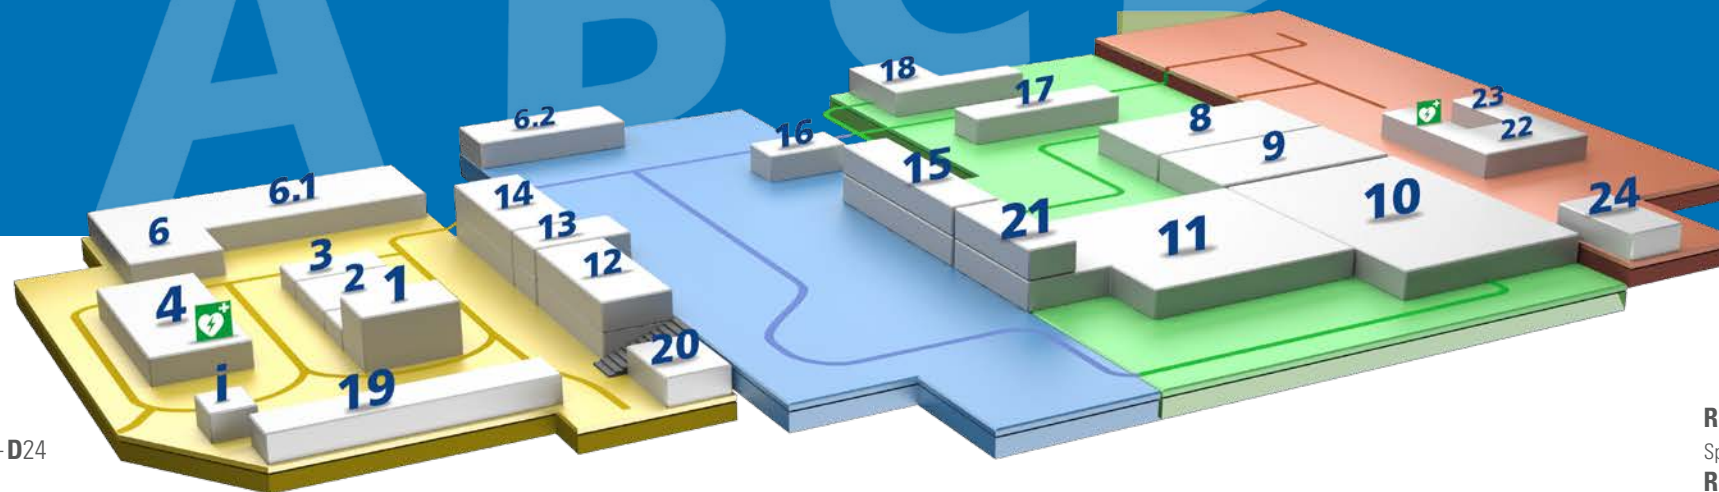

A & M Messebau GmbH	A6.2
A&O IT Services Deutschland GmbH	B12
abat+ GmbH	D22–D24
Alt Gerhard Fenster + Türen	A2
Andre Köhl Kommunikationsdesign	A12
Angelfachmarkt Weirich	A6.2
Atelier Astrid Woll-Herrmann	C21
Atelier Vanessa Hambach	C9
AutoTechTeile GmbH	A6
Badminton World	A6
Beckerchor	A1
Beckerturm Immobilien GmbH	
Immobilienberatung, Vertrieb und Verwaltung	A4
BETA Automotive GmbH	A6
Blumen Martin	C18
Britz Christoph Immobilien	A4
Carbolution Chemicals GmbH	C18
Car Tech KFZ-Technik-Industrieservice	B15
Degel Fliesen-Platten-Mosaik	B15
Ergotherapie-Pilates Frank Brill	A6
Ernst Manfred Wintergärten	A2
evidenz GmbH Softwareentwicklung	A19
Fink & Walter GmbH Verbandstoffe	C8
Frank Kunststofftechnik	B14
Gerichtsvollzieher Mathias Klos	A4

AED Defibrillator

A4 + D22

Gesangstudio Vocallessons.de	C18
Grabmale Richter GmbH	C9
Grund H.J. Schreinerei	C8
Hasenstein & Grün Werbeagentur	C15
Hausgeräte Burger	B21
hcs Hölzer Clean Service GmbH	B14
Heib Albert GmbH Gips und Verputz, Trockenbau	A12
HHW Hommel Hercules Werkzeughandel GmbH & Co.KG	A4
IB -Lenhardt Ingenieurbüro	B12
iM² Ingenieurbüro ManfredMüller GmbH	A19
Industrie Service Schackmann	C18
Innovationspark am Beckerturm	
Immobilienverwaltung und Management	A4
Jungmann Thomas Finanzdienstleistungen	A4
KAEFER Industrie GmbH	B12
Kaufhaus Schmitt GmbH	A19.1
KFW-Team Kornel Fohn-Werkzeuge	A19
KVM Telematic und Netzwerktechnik	B12

LKU GmbH Lüftung-Klima-Kälte-Umwelt	A12
M31 GmbH	A19
Maler- Stuckateurbetrieb T. Lehmann	C9
Margot Christel Blauth	
Handel mit industrietechn. Produkten	A14
Metallbau Hartz GmbH	B15
Metallbau Radtschenko Wladislaw	A6.1
Micado Migration gGmbH	A4
ml Medizinprodukte GmbH	A14
Morlo GmbH	C11
Musikakademie St.Ingbert	A14
Oik's Vollkornbackhaus	C17
Pady by Dagmar Barth	C21
Parts Line Automotive GmbH	A6
Physiotherapie Puyan Teyfuri	A6
Pressmann Peter Malergeschäft	B21
Proper GmbH	A14
Reisebüro Mettendorf	C9

Rhenus Rail St. Ingbert GmbH	
Spedition und Transport	A4
Röhrig Verlag GmbH	B15
Schulligen Jochen Stuckateurmeister	C9
SEWIGA Software Team GmbH	
Software für Handels- und Reparaturbetriebe	B14
Specksteingruppe	A1
Stadtherr Norbert Bedachungen	B12
SUDHAUS Restaurant Genussloft Oliver Muskalla	A2
Toilettenanlagen	B14
United Security GmbH Sicherheitsdienst	A19
UPD Patientenberatung Deutschland GmbH	C9
VitalAire GmbH Schlaf- u. Beatmungstherapie	B12
VKMN Netzwerktechnik	B12
VTA – Möhr & Köhler GmbH Verschleißteile	A4
Witt Event GmbH	B21