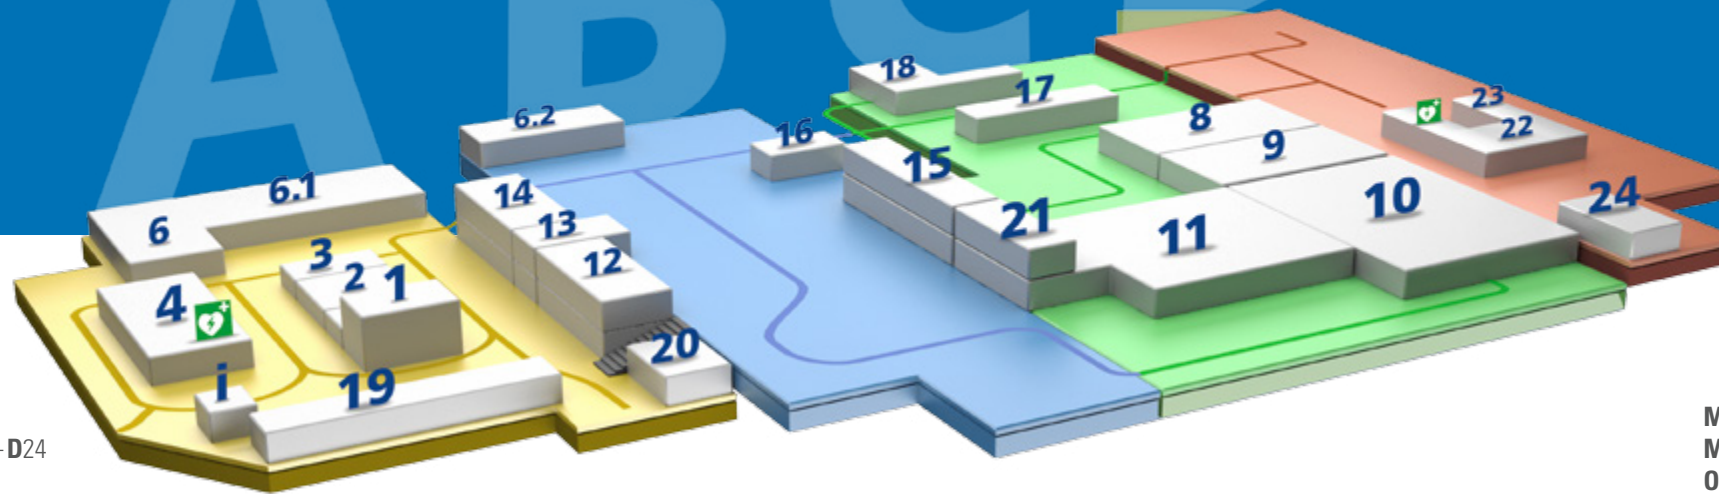

A & M Messebau GmbH	A6.2
A.E.F. Forstbetrieb GmbH	A6
abat+ GmbH	D22–D24
Active Service + Support GmbH	B12
Alt Gerhard Fenster + Türen	A2
Anwaltskanzlei Klein pp Archiv	C9
Atelier Astrid Woll-Herrmann	C21
Atelier M. Stief/H.Robert/G.Herzog	A6
Atelier Markus Jost	A6
Atelier Sigrid Haag	A6
Atelier Vanessa Hambach	C9
AutoTechTeile GmbH	A6
Badminton World	A6
Beckerchor	A1
Beckerturm Immobilien GmbH	
Immobilienberatung, Vertrieb und Verwaltung	A4
BETA Automotive GmbH	A6
BEXX GmbH	A14
Bizerba Vertrieb und Service	A2
Blumen Martin	A2 + C15
Britz Christoph Immobilien	A4
Car Tech KFZ-Technik-Industrieservice	B15.1
CPM Germany GmbH	B16
Dampfdorado Bente Bachmann	A4
Degel Fliesen-Platten-Mosaik	B15

AED Defibrillator

A4 + D22

Ergotherapie-Pilates Frank Brill	A6
Ernst Manfred Wintergärten	A2
evidenz GmbH Softwareentwicklung	A19
Fastnachtmuseum VSK – Geschäftsstelle	A1
Fink & Walter GmbH Verbandstoffe	C8
Frank Kunststofftechnik	B14
Gerichtsvollzieherin Jennifer Schulz	A4
German Technologies AG	B12
Gesangstudio Vocallessons.de	C18
G-H-V AG Sachverständiger Industrieauktionen	A19.1
Gitarrenschule A. Usner	A14
Grabmale Richter GmbH	C9
Grund H.J. Schreinerei	C8
Harald Diehl Consulting	A14
Hasenstein & Grün Werbeagentur	C15
Hausgeräte Burger	B21
Heib Albert GmbH Gips und Verputz, Trockenbau	A12
HHW Hommel Hercules Werkzeughandel GmbH & Co.KG	A4

IB -Lenhardt Ingenieurbüro	B12
iM² Ingenieurbüro ManfredMüller GmbH	A19
Industrie Service Schackmann	C18
Infotec GmbH Hard- und Software	A19
Innovationspark am Beckerturm	
Immobilienverwaltung und Management	A4
Jungmann Thomas Finanzdienstleistungen	A4
KAEFER Industrie GmbH	B12
Kamat GmbH Industrie Service	C9
Keramikart Sigrid Caspar	C18
KFW-Team Kornel Fohn-Werkzeuge	A19
KVM Telematic und Netzwerktechnik	B12
LKU GmbH Lüftung-Klima-Kälte-Umwelt	A14
M31 GmbH	A19
Maler- Stuckateurbetrieb T. Lehmann	C9
Margot Christel Blauth	
Handel mit industrietechn. Produkten	A4
Metallbau Hartz GmbH	A6.2

Micado Migration gGmbH	A4
Möbelrestauration Kristin Klemm	C18
Oik's Vollkornbackhaus	C17
Physiotherapie Puyan Teyfuri	A6
pit-cub GmbH	A4
Pressmann Peter Malergeschäft	B21
Reisebüro Mettendorf	C9
Rhenus Rail St. Ingbert GmbH	
Spedition und Transport	A4
Röhrig Verlag GmbH	B15
Schulligen Jochen Stuckateurmeister	C9
SEWIGA Software Team GmbH	
Software für Handels- und Reparaturbetriebe	B14
SILESIA GmbH	C9
Specksteingruppe	A1
Stadtherr Norbert Bedachungen	B12
SUDHAUS Restaurant Genussloft Oliver Muskalla	A2
Thibera Consulting GmbH	B12
Toilettenanlagen	B14
United Security GmbH Sicherheitsdienst	A19
VitalAire GmbH Schlaf- u. Beatmungstherapie	B12
VKMN Netzwerktechnik	B12
VTA GmbH Verschleißteile	B12
Witt Event GmbH	B21